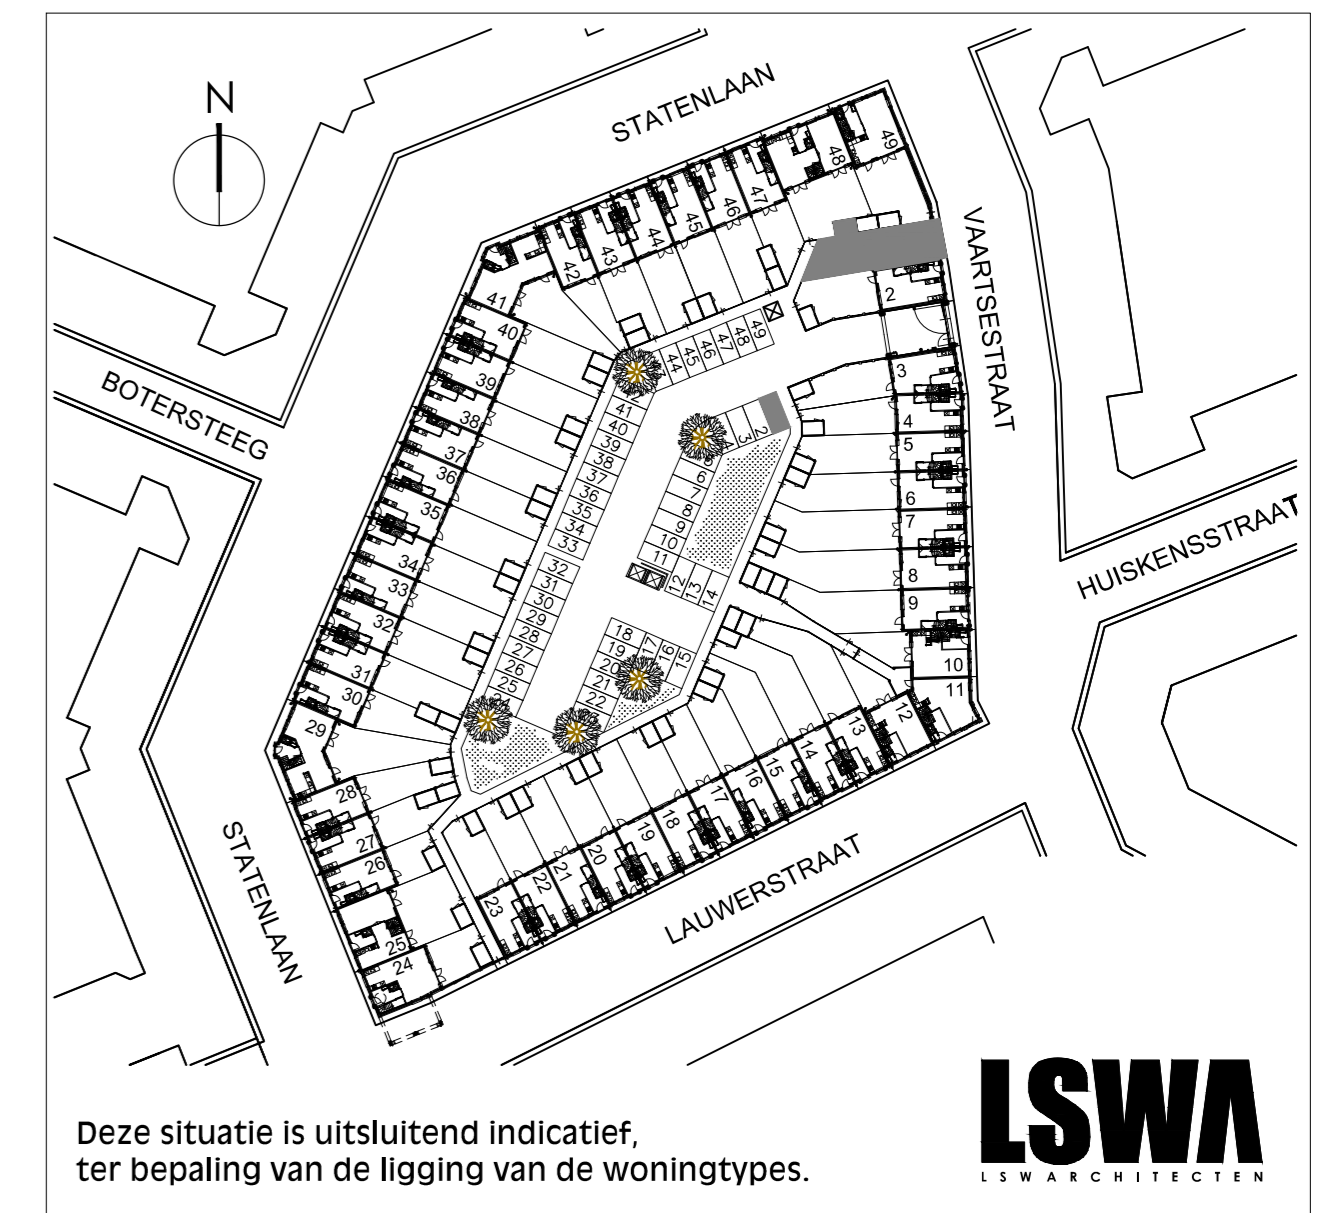

RENVOOI

- schoon metselwerk
- spouwisolatie
- kalkzandsteen
- lichte scheidingwand
- maten in millimeters
- aansluitpunt wasemkap
- aansluitpunt koelkast
- aansluitpunt wasmachine
- aansluitpunt wasdroger
- aansluitpunt magnetron aparte groep
- onbedrade aansluiting t.b.v. boiler
- bedrade aansluiting t.b.v. vonkcontactstek kooktoestel
- bedrade aansluiting t.b.v. vaatwasser aparte groep
- bedrade aansluiting t.b.v. Kamerthermostaat
- bedrade aansluiting t.b.v. Telefoon
- bedrade aansluiting t.b.v. CAI
- onbedrade aansluiting
- aansluiting gas
- rookmeider
- enkelzijdige schakelaar
- wisselschakelaar
- schakelaar t.b.v. wasemkap / m.v.
- enkelvoudige wandcontactdoos
- dubbelvoudige wandcontactdoos
- plafondlichtpunt / centraaldoos
- wandlichtpunt geschikt voor armatuur op
- wandlichtpunt
- plafondventiel (afzuig)
- wandventiel
- schel
- bedrukker
- gaashekwerk 1800mm hoog
- ondoorzichtig glas, niet te openen
- gevelkom
- radiator, positie en afmeting indicatie en nog nader te bepalen

Afmetingen van ruimtes kunnen in het werk afwijken van de tekening.
De exacte plaatsen en afmetingen van aansluitpunten, ventilatieroosters, schachten, dakuitmondingen e.d. zijn indicatief op de tekeningen aangegeven en worden door de installateurs nader bepaald.
Aan deze getallen en plaatsen kunnen derhalve geen rechten ontleend worden.
Derden dienen na oplevering altijd het werk zelf in te meten.

Deze situatie is uitsluitend indicatief, ter bepaling van de ligging van de woningtypes.

Verkooptekening Helmond-Brandevoort-De Veste Blok 27

Kavel	01	Wijziging
Schaal	1:100 / 1:50	23-01-2015
Datum	01-12-2012	
Bladnummer	VK-01	