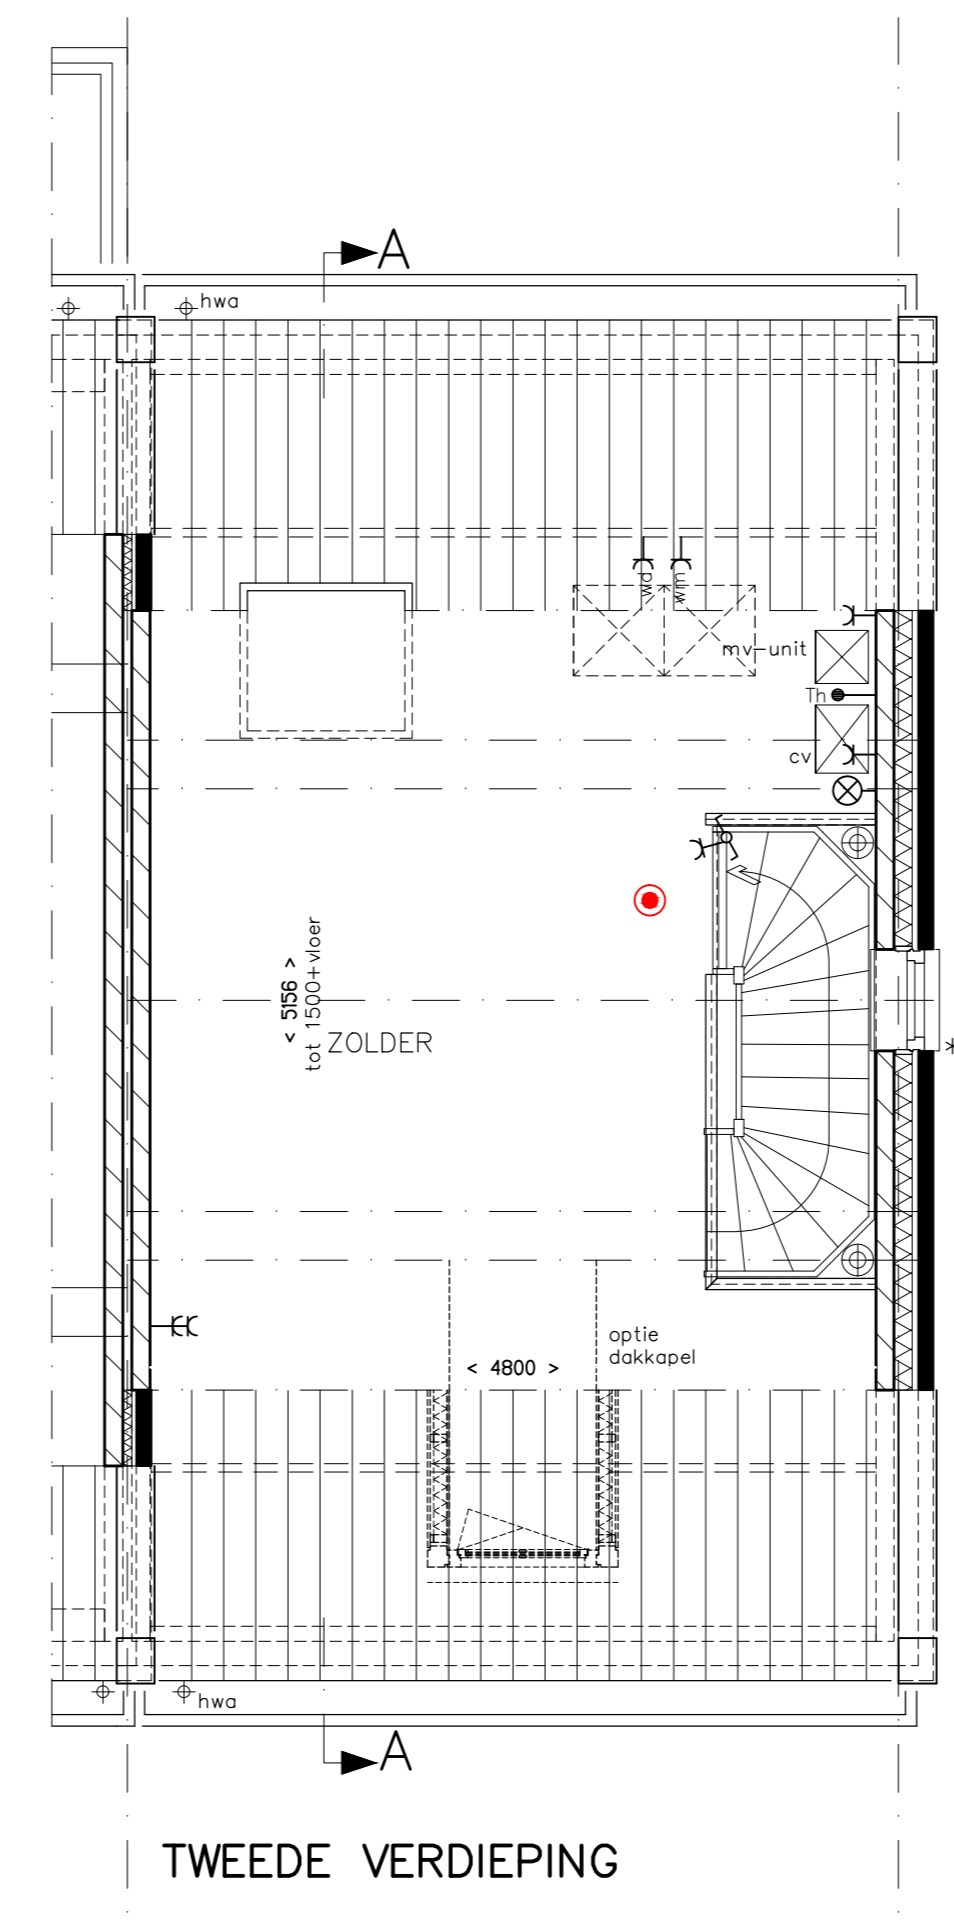

RENVOOI

- schoon metselwerk
- spouwisolatie
- kalkzandsteen
- lichte scheidingwand
- maten in millimeters
- aansluitpunt wasemkap
- aansluitpunt koelkast
- aansluitpunt wasmachine
- aansluitpunt wasdroger
- aansluitpunt magnetron aparte groep
- onbedrade aansluiting t.b.v. boiler
- bedrade aansluiting t.b.v. vonkcontactstek kooktoestel
- bedrade aansluiting t.b.v. vaatwasser aparte groep
- bedrade aansluiting t.b.v. Kamerthermostaat
- bedrade aansluiting t.b.v. Telefoon
- bedrade aansluiting t.b.v. CAI
- onbedrade aansluiting
- aansluiting gas
- rookmeider
- enkelzijdige schakelaar
- wisselschakelaar
- schakelaar t.b.v. wasemkap / m.v.
- enkelvoudige wandcontactdoos
- dubbelvoudige wandcontactdoos
- plafondlichtpunt / centraaldoos
- wandlichtpunt geschikt voor armatuur op
- wandlichtpunt
- plafondventiel (afzuig)
- wandventiel
- schel
- bedrukker
- gaashekwerk 1800mm hoog
- ondoorzichtig glas, niet te openen
- gevelkom
- radiator, positie en afmeting indicatie en nog nader te bepalen

Afmetingen van ruimtes kunnen in het werk afwijken van de tekening.
De exacte plaatsen en afmetingen van aansluitpunten, ventilatieroosters, schachten, dakuitmondingen e.d. zijn indicatief op de tekeningen aangegeven en worden door de installateurs nader bepaald.
Aan deze getallen en plaatsen kunnen derhalve geen rechten ontleend worden.
Derden dienen na oplevering altijd het werk zelf in te meten.