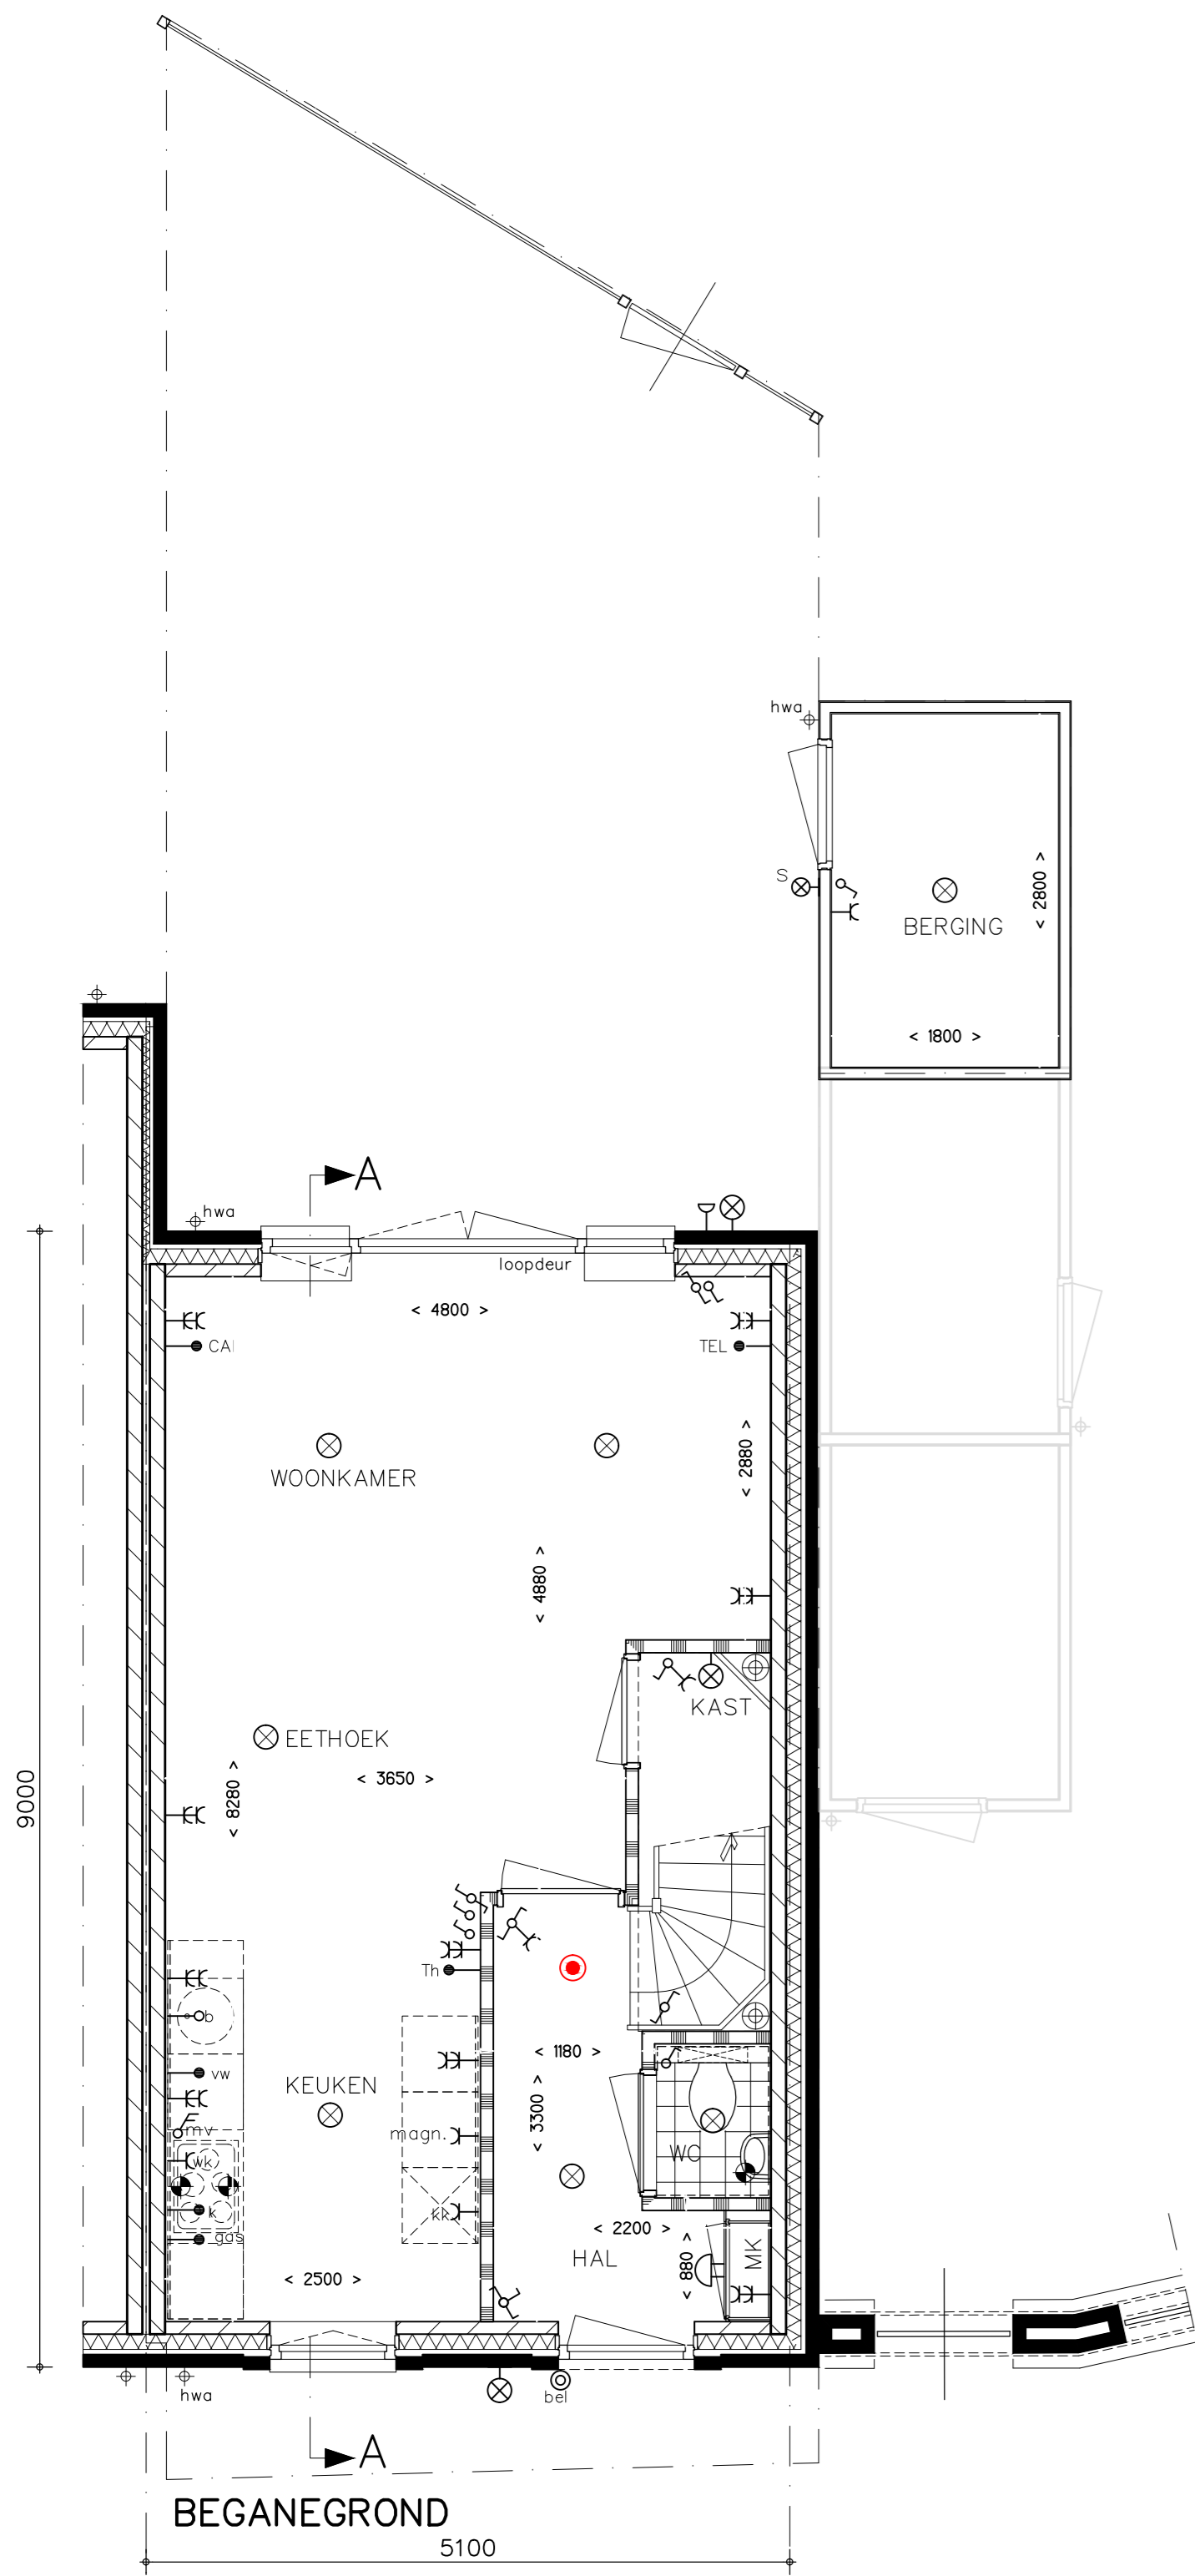

RENVOOI

- schoon metselwerk
- spouwisolatie
- kalkzandsteen
- lichte scheidingwand
- maten in millimeters
- aansluitpunt wasemkap
- aansluitpunt koelkast
- aansluitpunt wasmachine
- aansluitpunt wasdroger
- aansluitpunt magnetron aparte groep
- onbedrade aansluiting t.b.v. boiler
- bedrade aansluiting t.b.v. vonkcontactstek kooktoestel
- bedrade aansluiting t.b.v. vaatwasser aparte groep
- bedrade aansluiting t.b.v. Kamerthermostaat
- bedrade aansluiting t.b.v. Telefoon
- bedrade aansluiting t.b.v. CAI
- onbedrade aansluiting
- aansluiting gas
- rookmeider
- enkelzijdige schakelaar
- wisselschakelaar
- schakelaar t.b.v. wasemkap / m.v.
- enkelvoudige wandcontactdoos
- dubbelvoudige wandcontactdoos
- plafondlichtpunt / centraaldoos
- wandlichtpunt geschikt voor armatuur op
- wandlichtpunt
- plafondventiel (afzuig)
- wandventiel
- schel
- bedrukker
- gaashekwerk 1800mm hoog
- ondoorzichtig glas, niet te openen
- gevelkom
- radiator, positie en afmeting indicatie en nog nader te bepalen

Afmetingen van ruimtes kunnen in het werk afwijken van de tekening.
De exacte plaatsen en afmetingen van aansluitpunten, ventilatieroosters, schachten, dakuitmondingen e.d. zijn indicatief op de tekeningen aangegeven en worden door de installateurs nader bepaald.
Aan deze getallen en plaatsen kunnen derhalve geen rechten ontleend worden.
Derden dienen na oplevering altijd het werk zelf in te meten.

Deze situatie is uitsluitend indicatief, ter bepaling van de ligging van de woningtypes.

Verkooptekening Helmond-Brandevoort-De Veste Blok 27

Kavel	01	Wijziging
Schaal	1:100 / 1:50	23-01-2015
Datum	01-12-2012	
Bladnummer	VK-01	