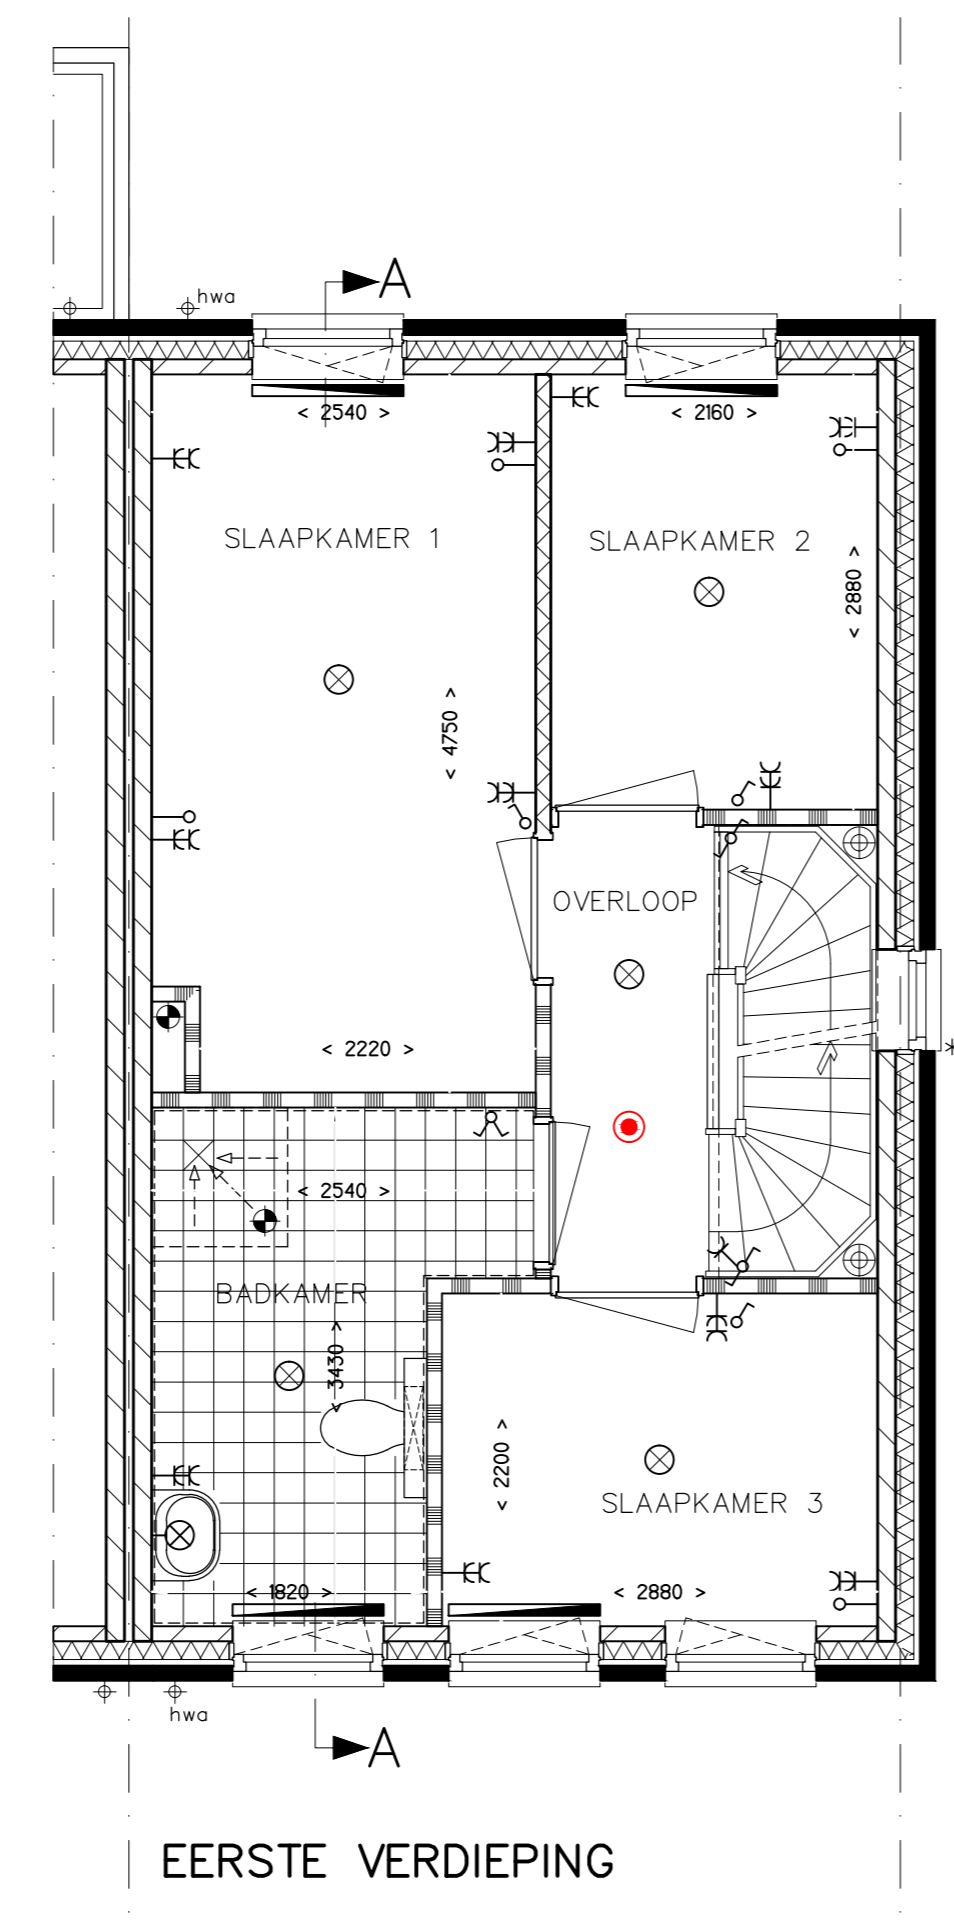

RENVOOI

- schoon metselwerk
- spouwisolatie
- kalkzandsteen
- lichte scheidingwand
- maten in millimeters
- aansluitpunt wasemkap
- aansluitpunt koelkast
- aansluitpunt wasmachine
- aansluitpunt wasdroger
- aansluitpunt magnetron aparte groep
- onbedrade aansluiting t.b.v. boiler
- bedrade aansluiting t.b.v. vonkcontactstek kooktoestel
- bedrade aansluiting t.b.v. vaatwasser aparte groep
- bedrade aansluiting t.b.v. Kamerthermostaat
- bedrade aansluiting t.b.v. Telefoon
- bedrade aansluiting t.b.v. CAI
- onbedrade aansluiting
- aansluiting gas
- rookmeider
- enkelzijdige schakelaar
- wisselschakelaar
- schakelaar t.b.v. wasemkap / m.v.
- enkelvoudige wandcontactdoos
- dubbelvoudige wandcontactdoos
- plafondlichtpunt / centraaldoos
- wandlichtpunt geschikt voor armatuur op
- wandlichtpunt
- plafondventiel (afzuig)
- wandventiel
- schel
- bedrukker
- gaashekwerk 1800mm hoog
- ondoorzichtig glas, niet te openen
- gevelkom
- radiator, positie en afmeting indicatie en nog nader te bepalen

Afmetingen van ruimtes kunnen in het werk afwijken van de tekening.
De exacte plaatsen en afmetingen van aansluitpunten, ventilatieroosters, schachten, dakuitmondingen e.d. zijn indicatief op de tekeningen aangegeven en worden door de installateurs nader bepaald.
Aan deze getallen en plaatsen kunnen derhalve geen rechten ontleend worden.
Derden dienen na oplevering altijd het werk zelf in te meten.