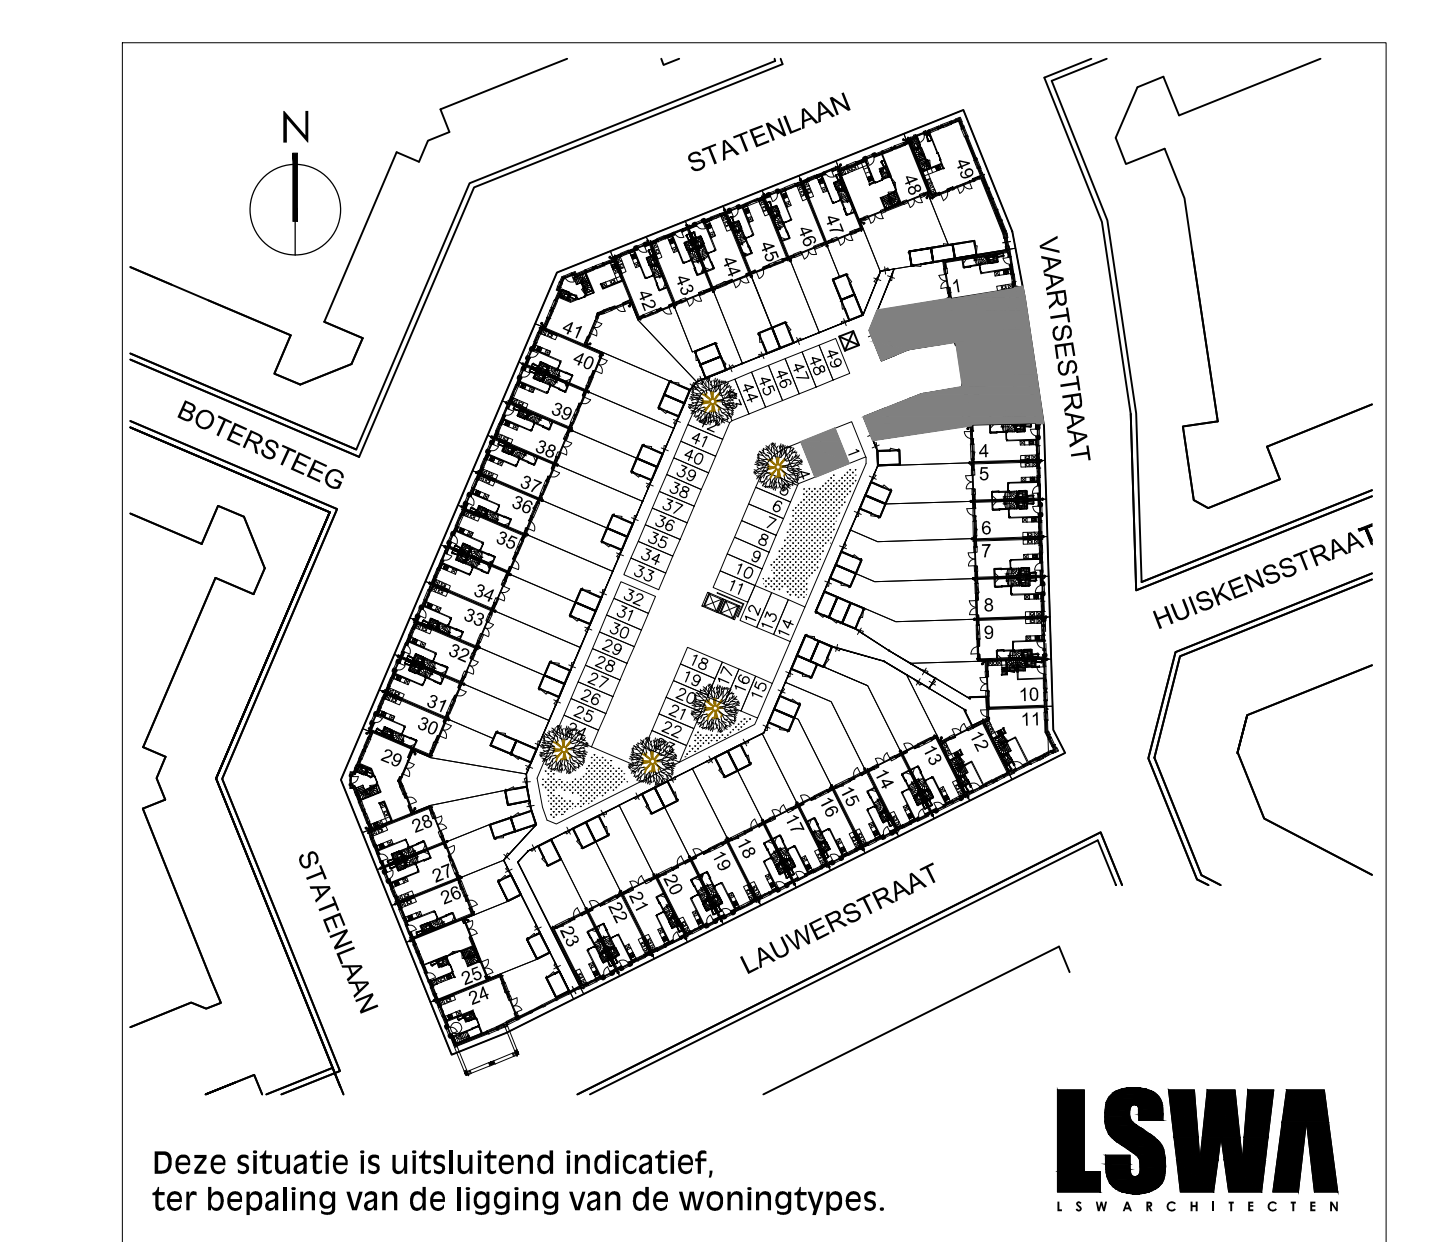

Deze situatie is uitsluitend indicatief, ter bepaling van de ligging van de woningtypes.

Verkooptekening Helmond-Brandevoort-De Veste Blok 27

Kavel	02/03	Wijziging
Schaal	1:100 / 1:50	23-01-2015
Datum	01-12-2012	
Bladnummer	VK-02/03	

VESTE VERDE