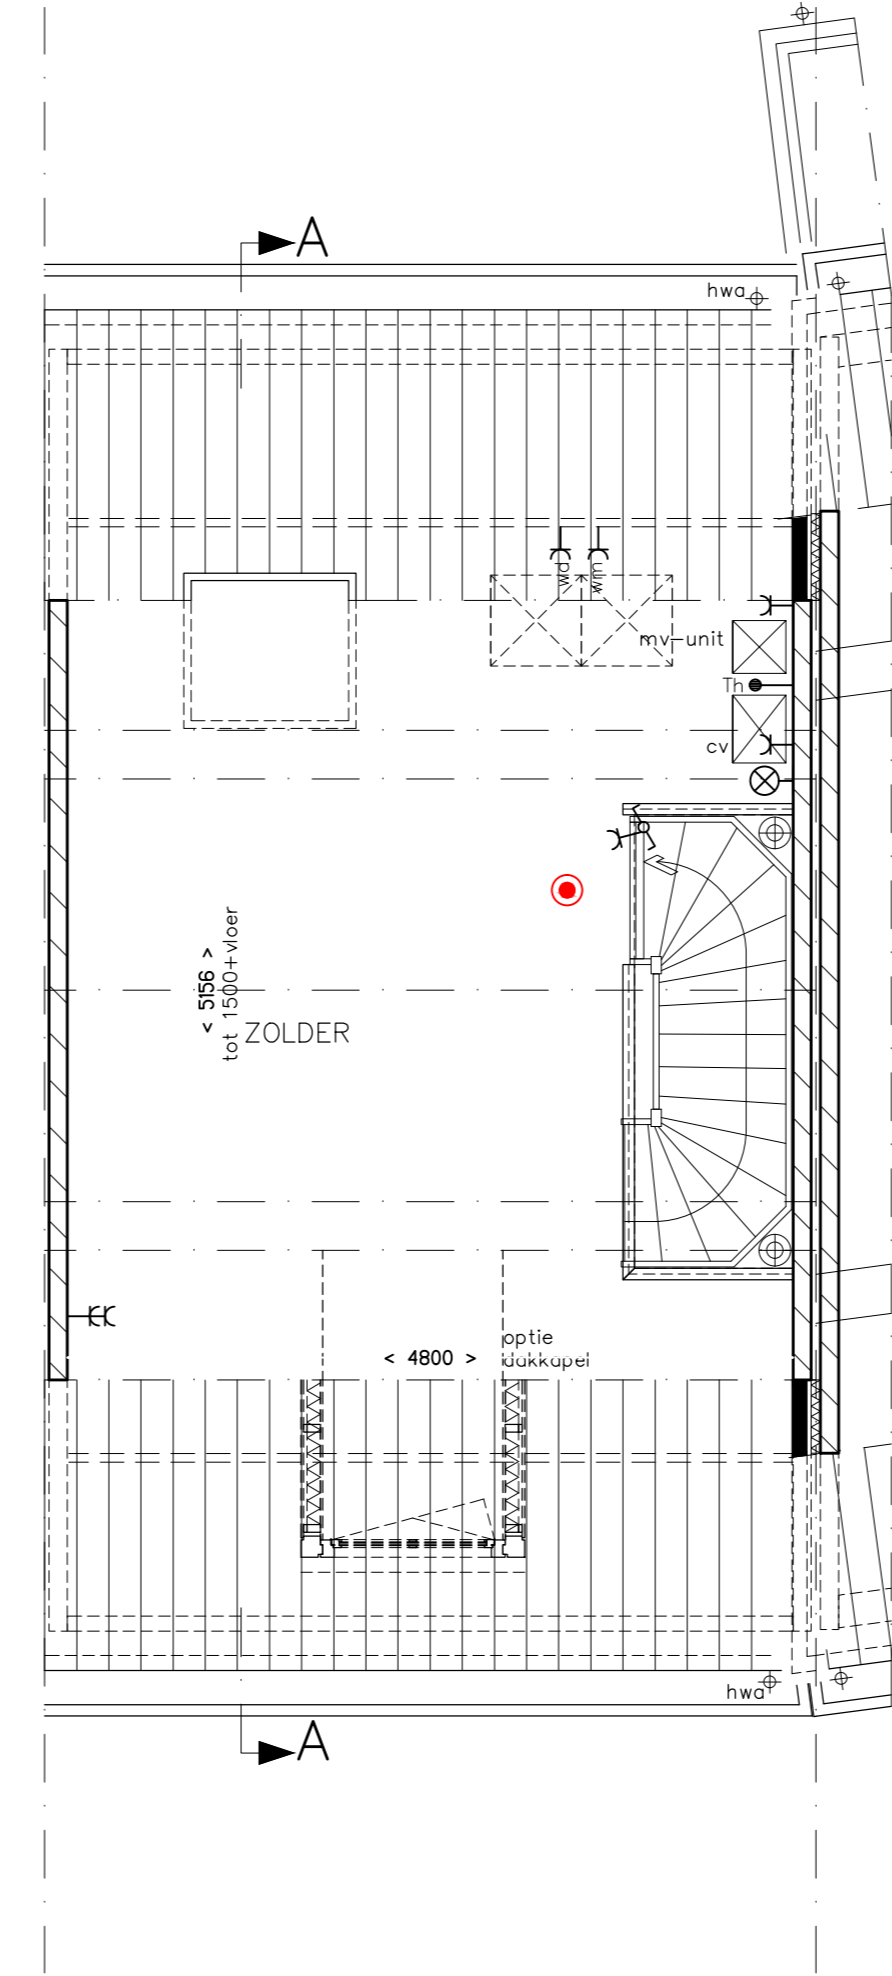

Deze situatie is uitsluitend indicatief, ter bepaling van de ligging van de woningtypes.

Verkooptekening Helmond-Brandevoort-De Veste Blok 27

Kavel	04	Wijziging
Schaal	1:100 / 1:50	23-01-2015
Datum	01-12-2012	
Bladnummer	VK-04	

VESTEVERDE