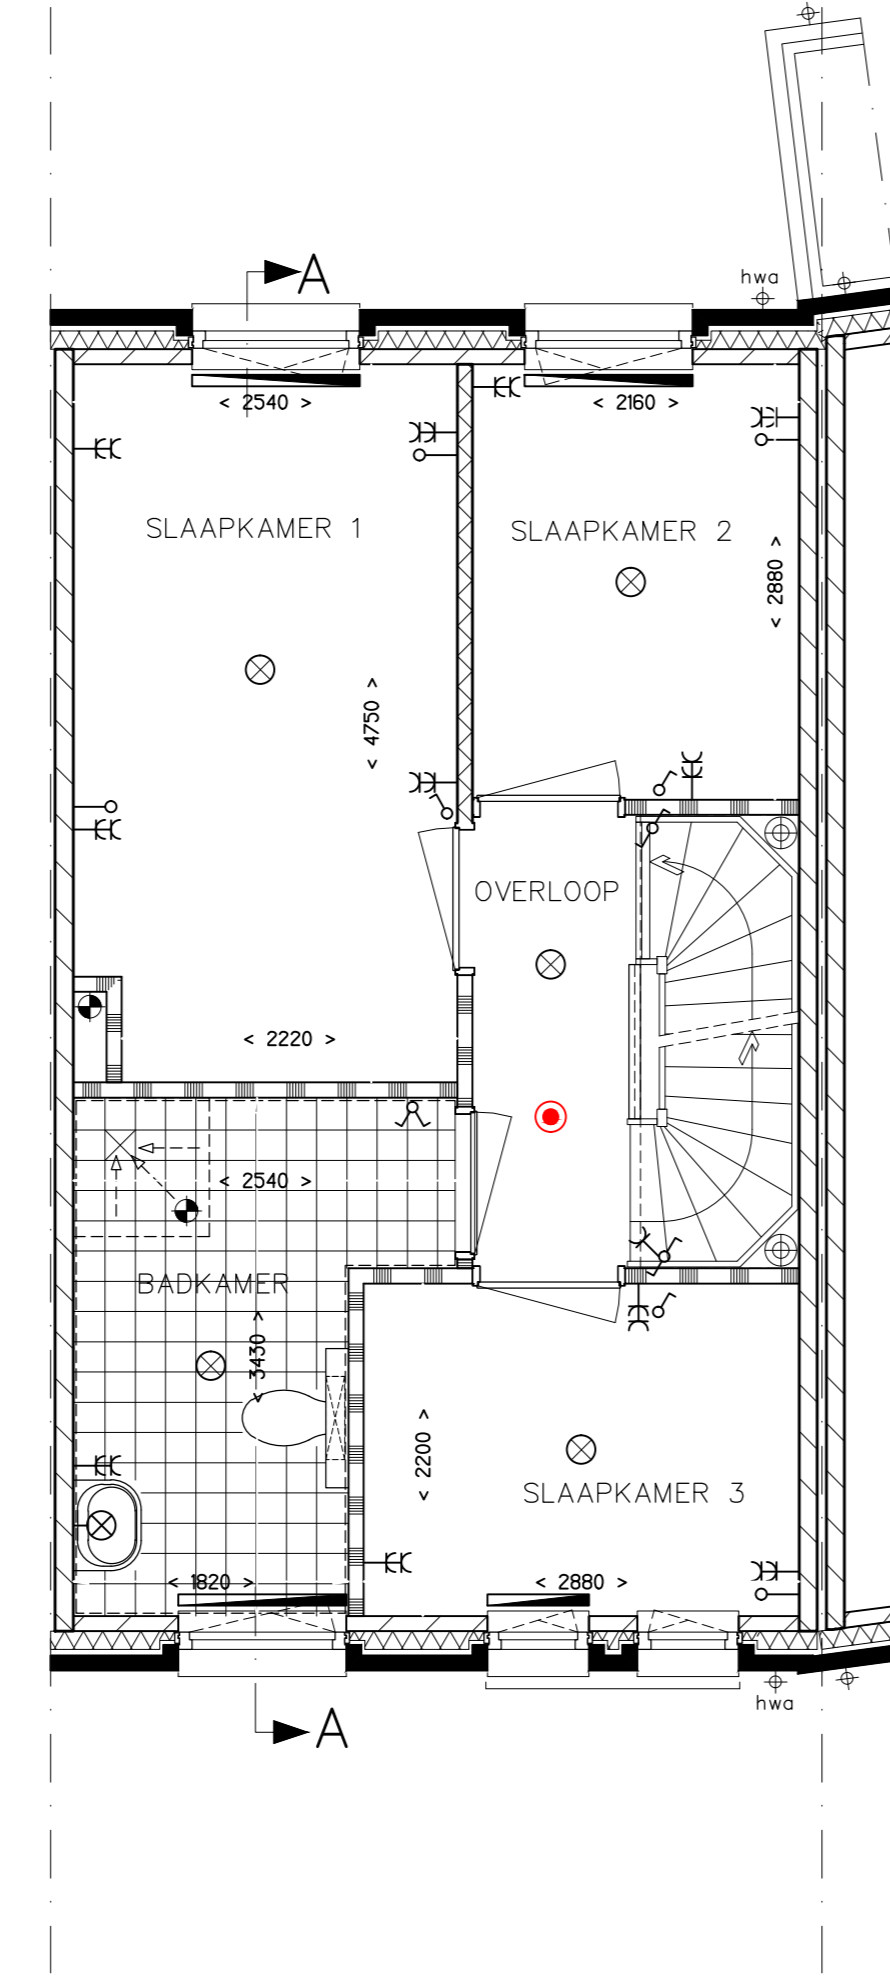

Deze situatie is uitsluitend indicatief, ter bepaling van de ligging van de woningtypes.

Verkooptekening Helmond-Brandevoort-De Veste Blok 27

Kavel	04	Wijziging
Schaal	1:100 / 1:50	23-01-2015
Datum	01-12-2012	
Bladnummer	VK-04	

VESTEVERDE