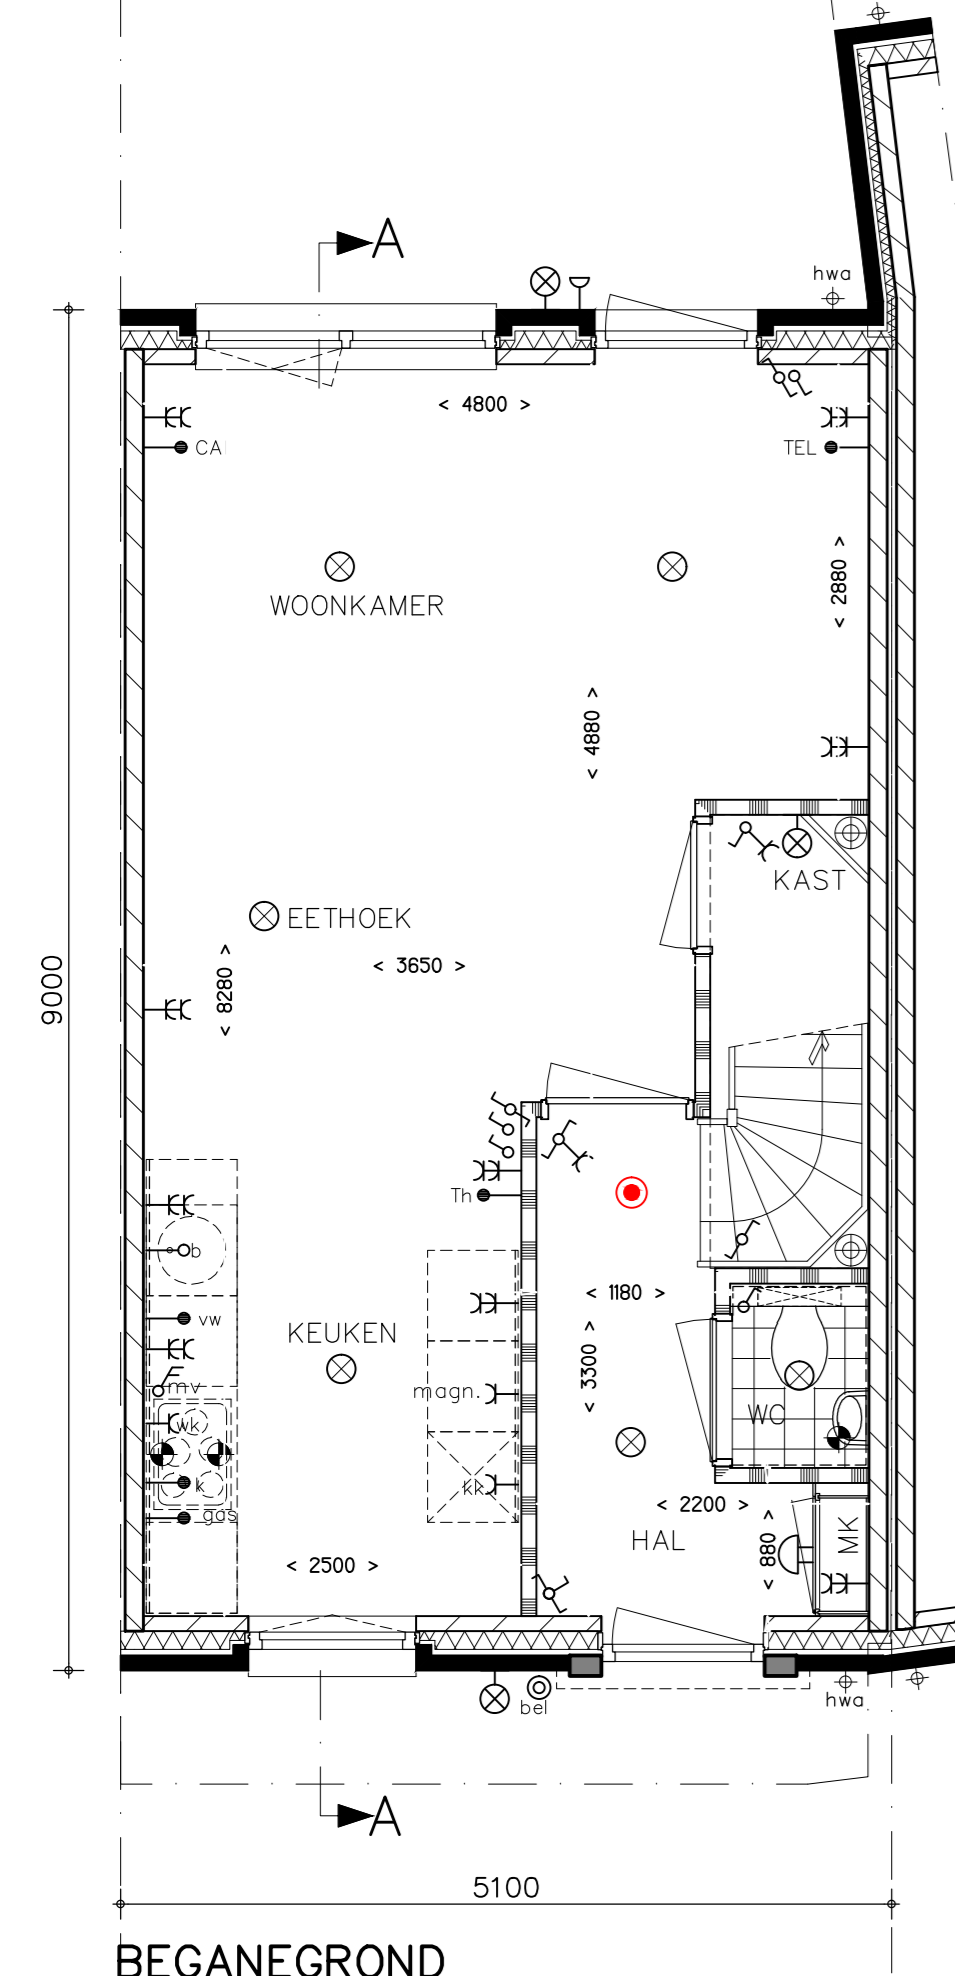

Deze situatie is uitsluitend indicatief, ter bepaling van de ligging van de woningtypes.

Verkooptekening Helmond-Brandevoort-De Veste Blok 27

Kavel	04	Wijziging
Schaal	1:100 / 1:50	23-01-2015
Datum	01-12-2012	
Bladnummer	VK-04	

VESTEVERDE