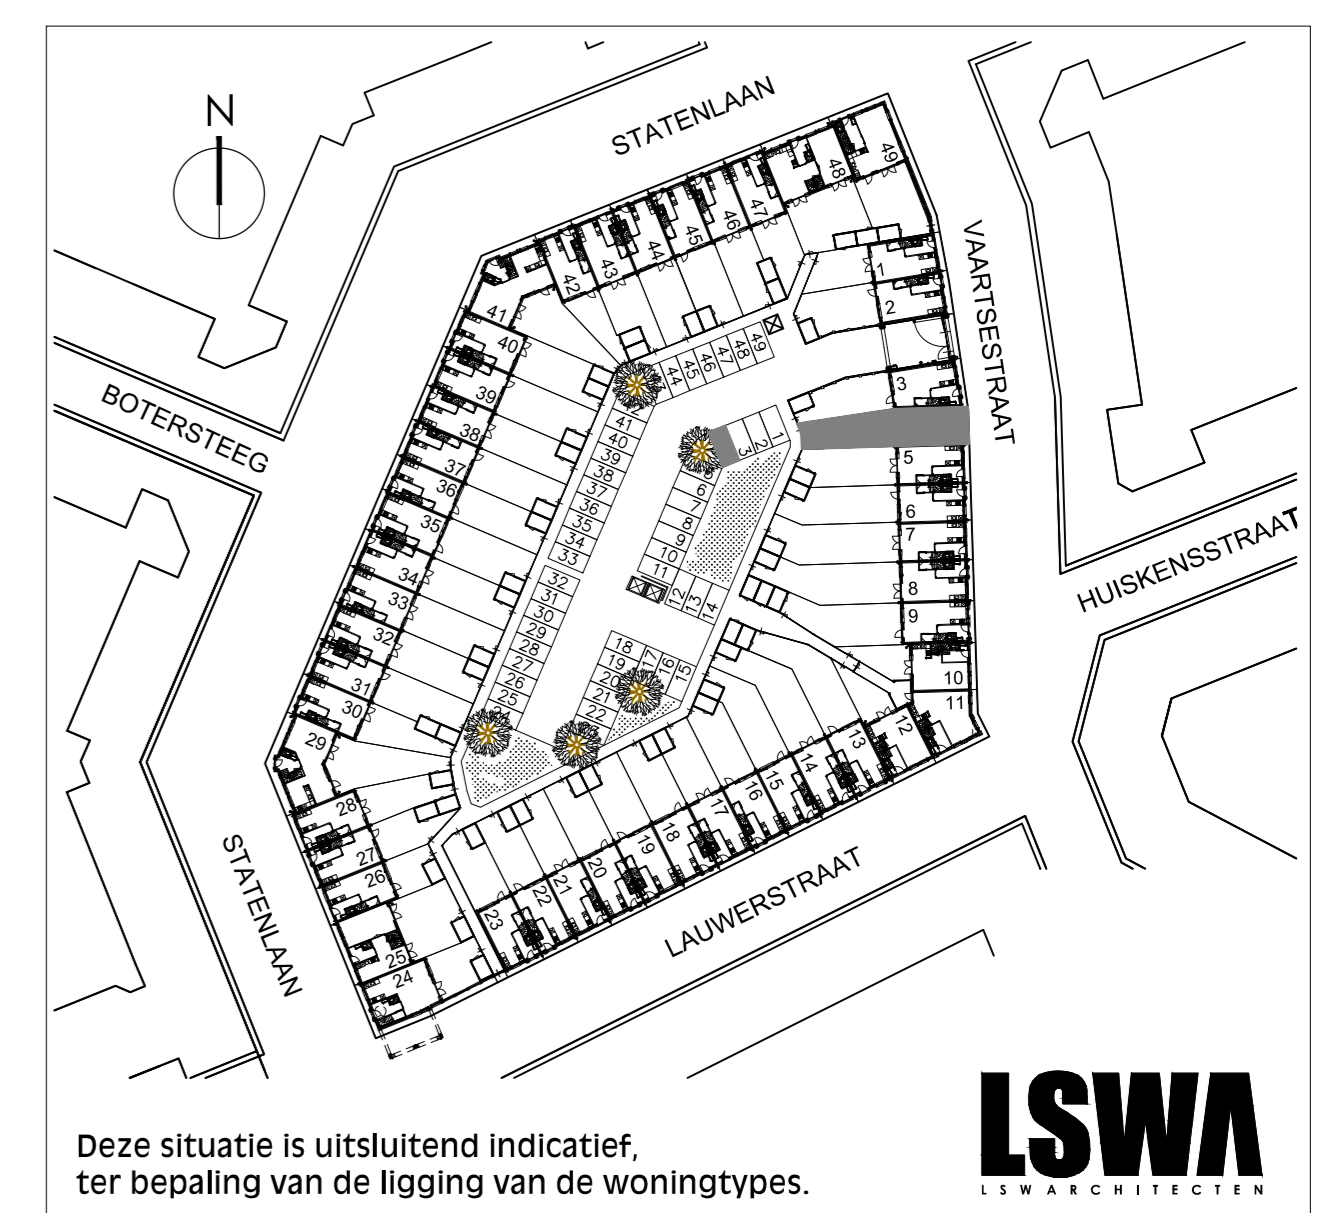

Deze situatie is uitsluitend indicatief, ter bepaling van de ligging van de woningtypes.

Verkooptekening Helmond-Brandevoort-De Veste Blok 27

Kavel	04	Wijziging
Schaal	1:100 / 1:50	23-01-2015
Datum	01-12-2012	
Bladnummer	VK-04	

VESTEVERDE