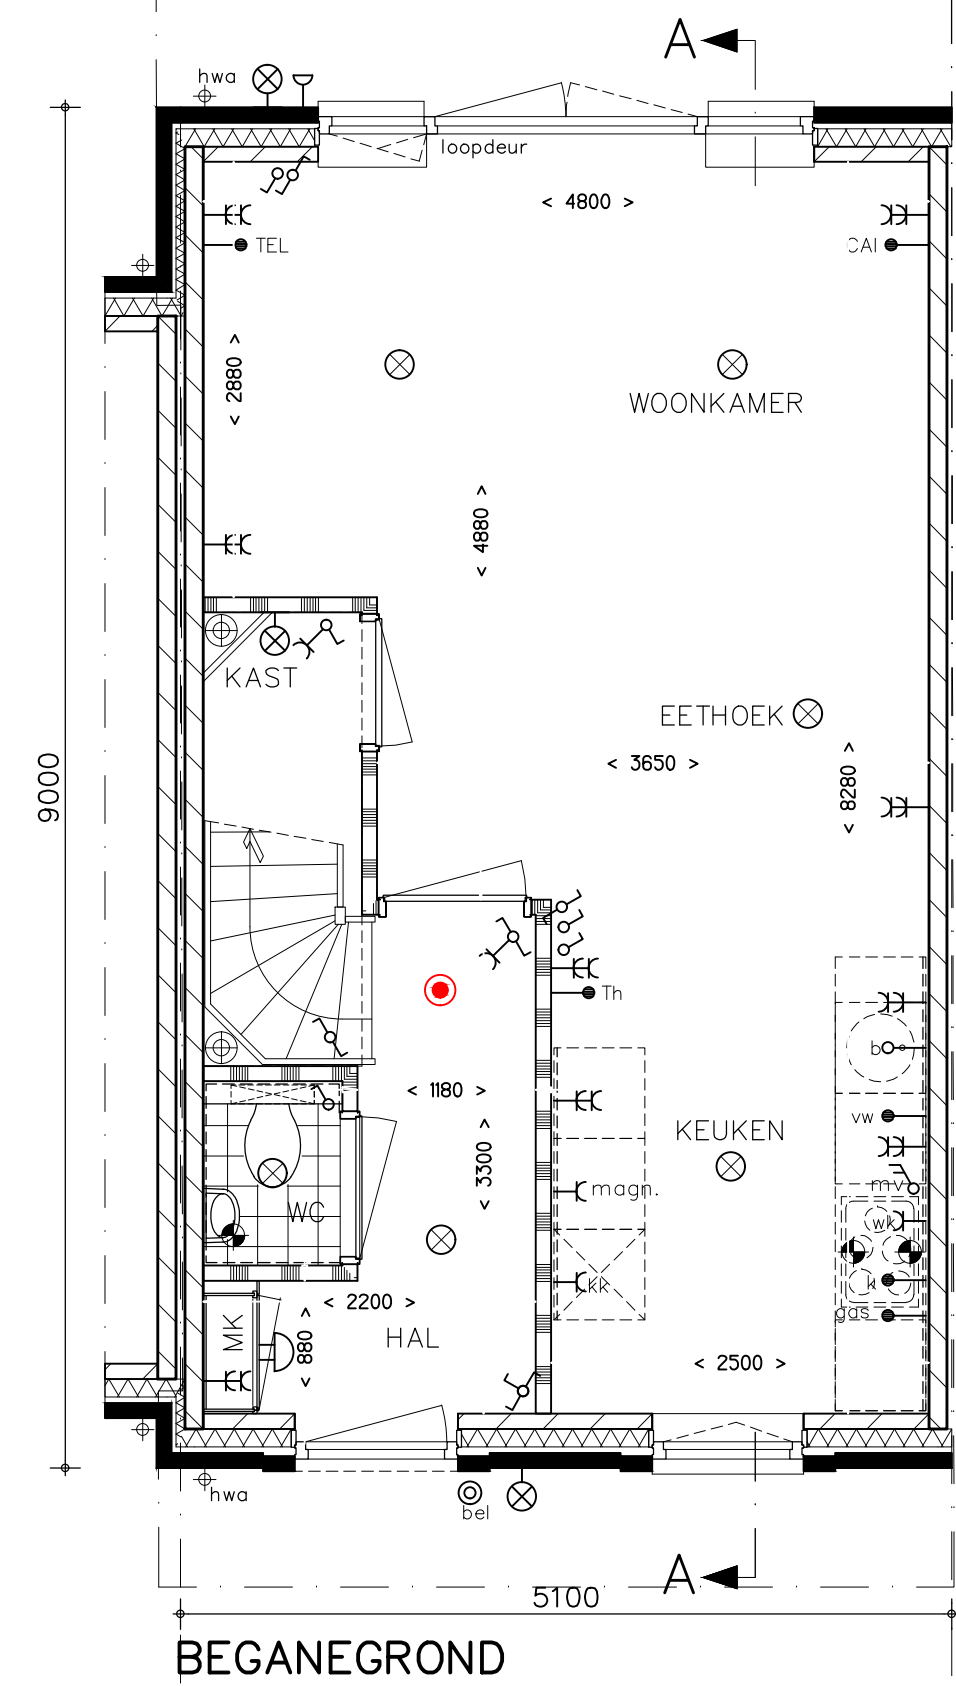

Deze situatie is uitsluitend indicatief, ter bepaling van de ligging van de woningtypes.

Verkooptekening Helmond-Brandevoort-De Veste Blok 27

Kavel	47	Wijziging
Schaal	1:100 / 1:50	23-01-2015
Datum	01-12-2012	
Bladnummer	VK-47	

VESTEVERDE