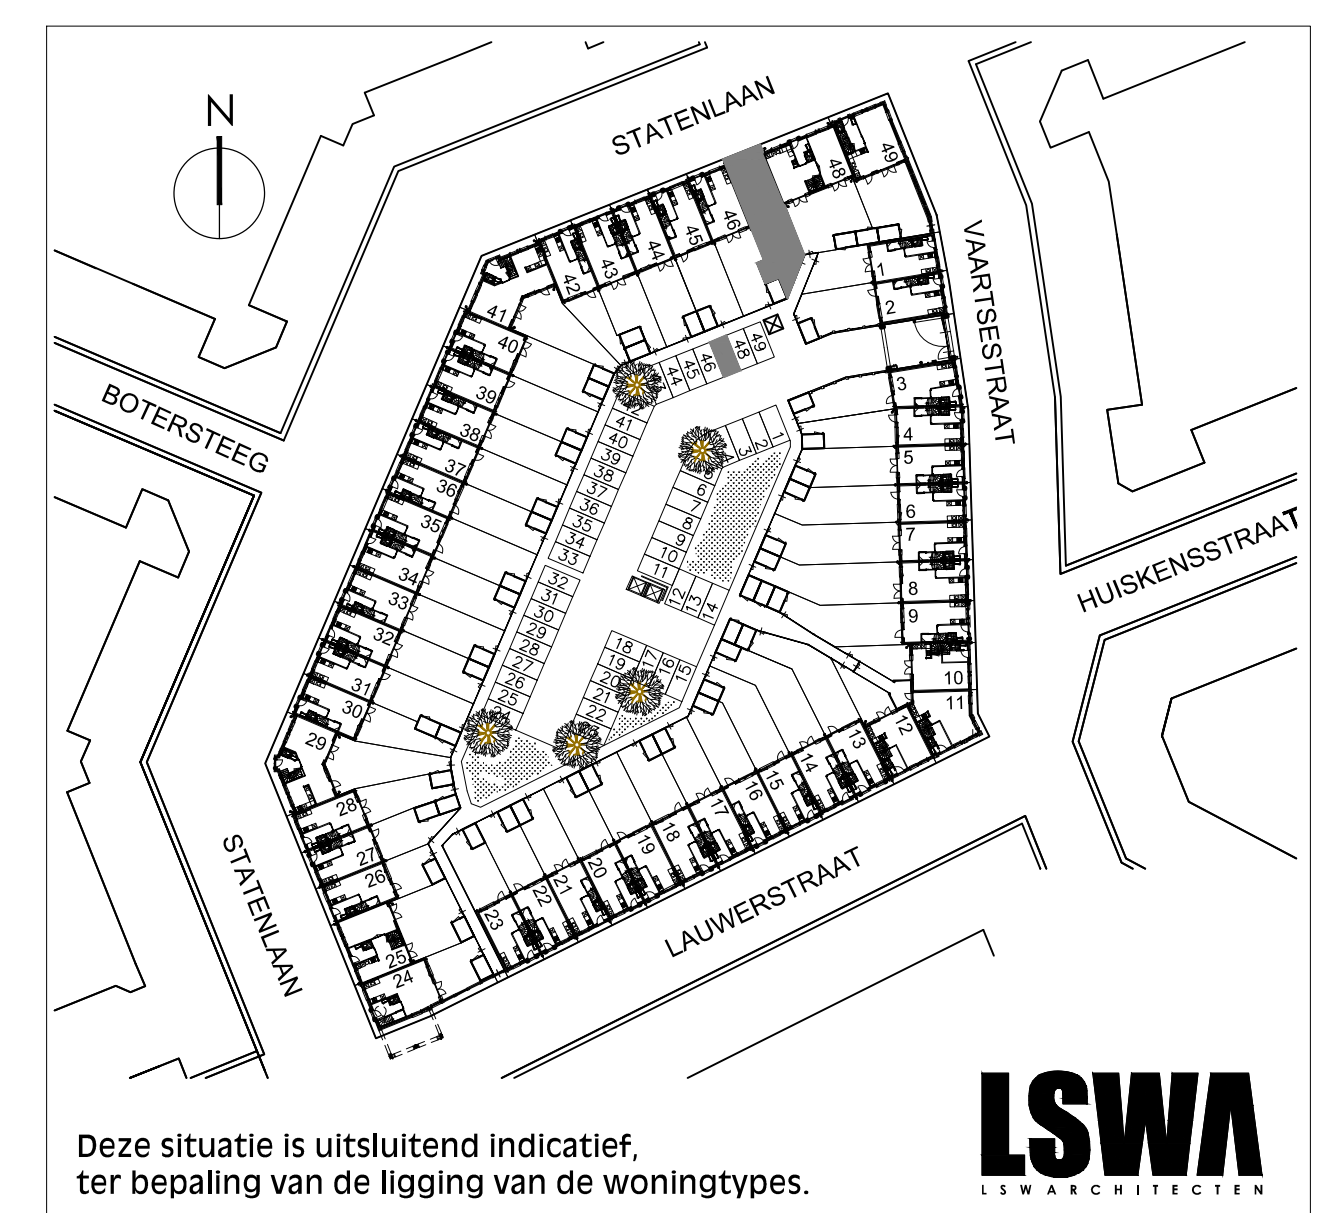

Deze situatie is uitsluitend indicatief, ter bepaling van de ligging van de woningtypes.

Verkooptekening Helmond-Brandevoort-De Veste Blok 27

Kavel	47	Wijziging
Schaal	1:100 / 1:50	23-01-2015
Datum	01-12-2012	
Bladnummer	VK-47	

VESTEVERDE