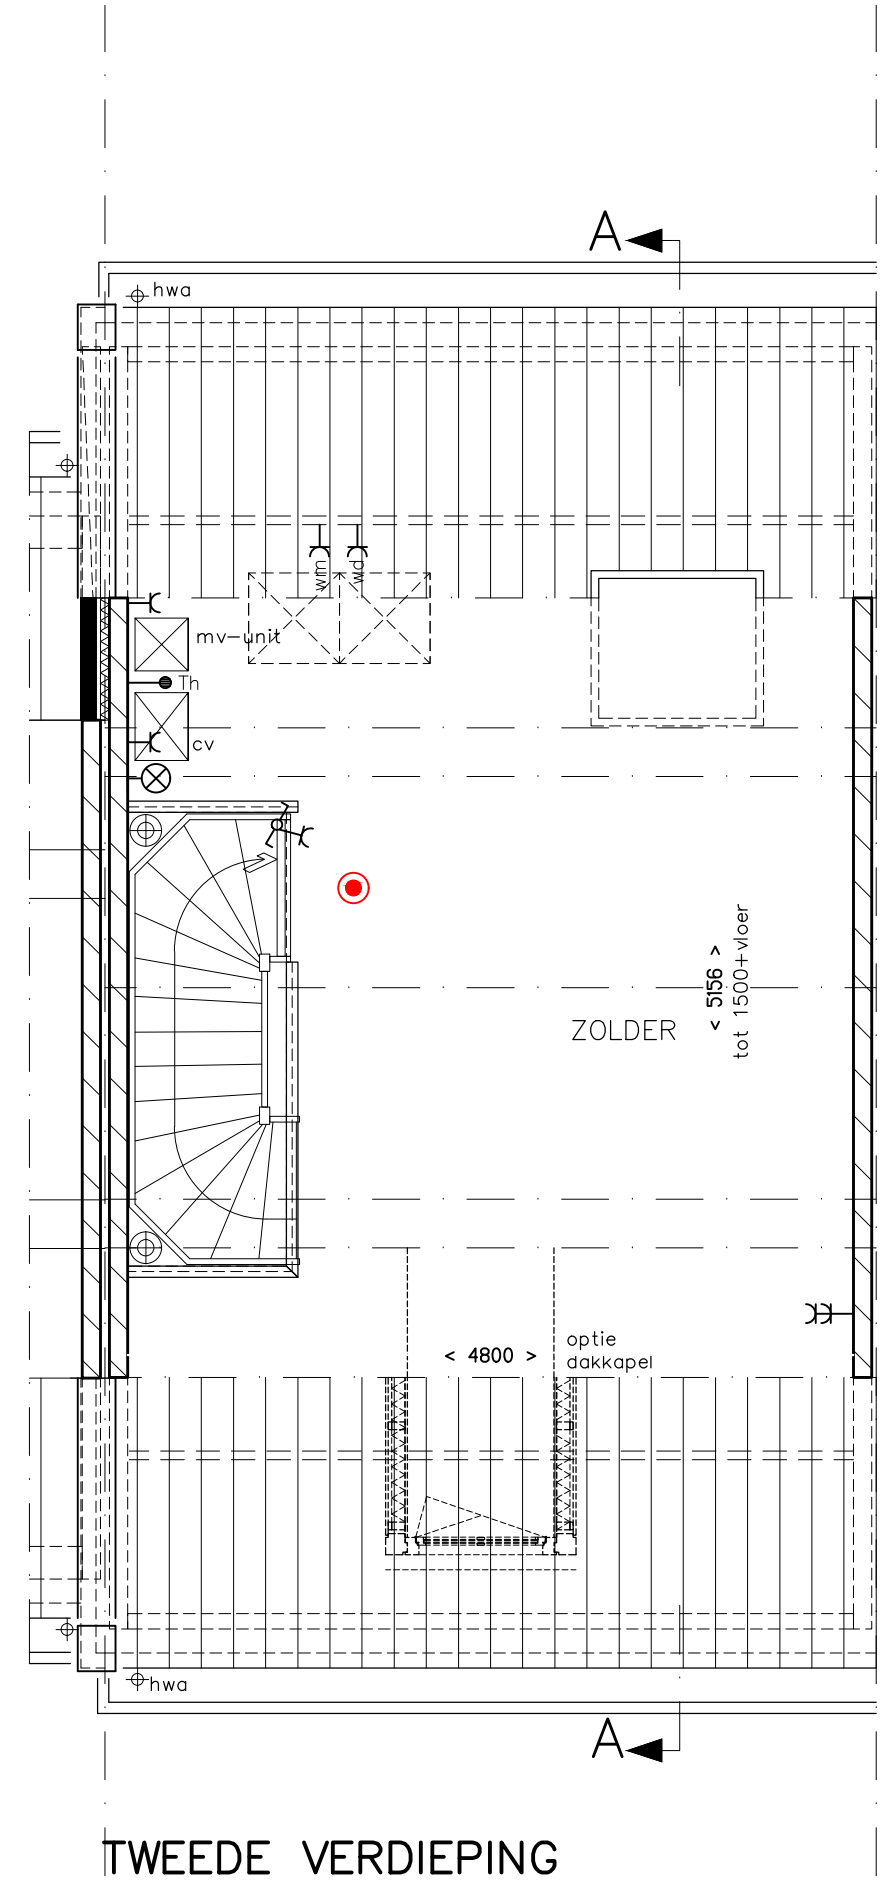

Deze situatie is uitsluitend indicatief, ter bepaling van de ligging van de woningtypes.

Verkooptekening Helmond-Brandevoort-De Veste Blok 27

Kavel	47	Wijziging
Schaal	1:100 / 1:50	23-01-2015
Datum	01-12-2012	
Bladnummer	VK-47	

VESTEVERDE