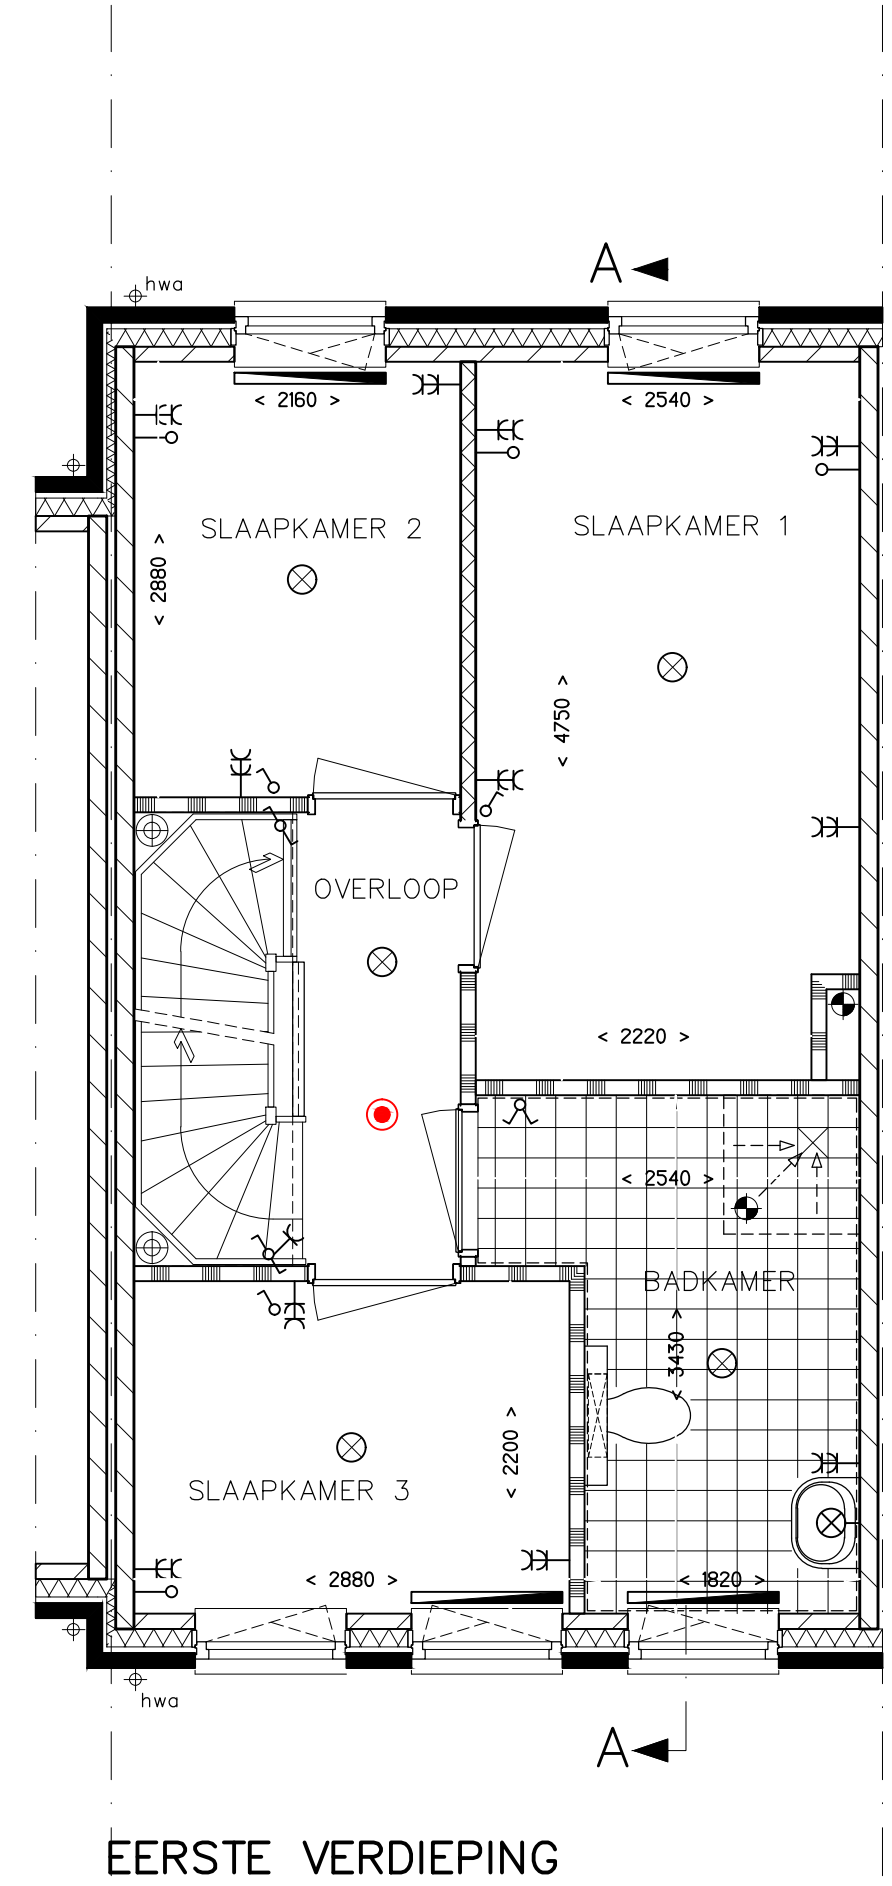

Deze situatie is uitsluitend indicatief, ter bepaling van de ligging van de woningtypes.

Verkooptekening Helmond-Brandevoort-De Veste Blok 27

Kavel	47	Wijziging
Schaal	1:100 / 1:50	23-01-2015
Datum	01-12-2012	
Bladnummer	VK-47	

VESTEVERDE