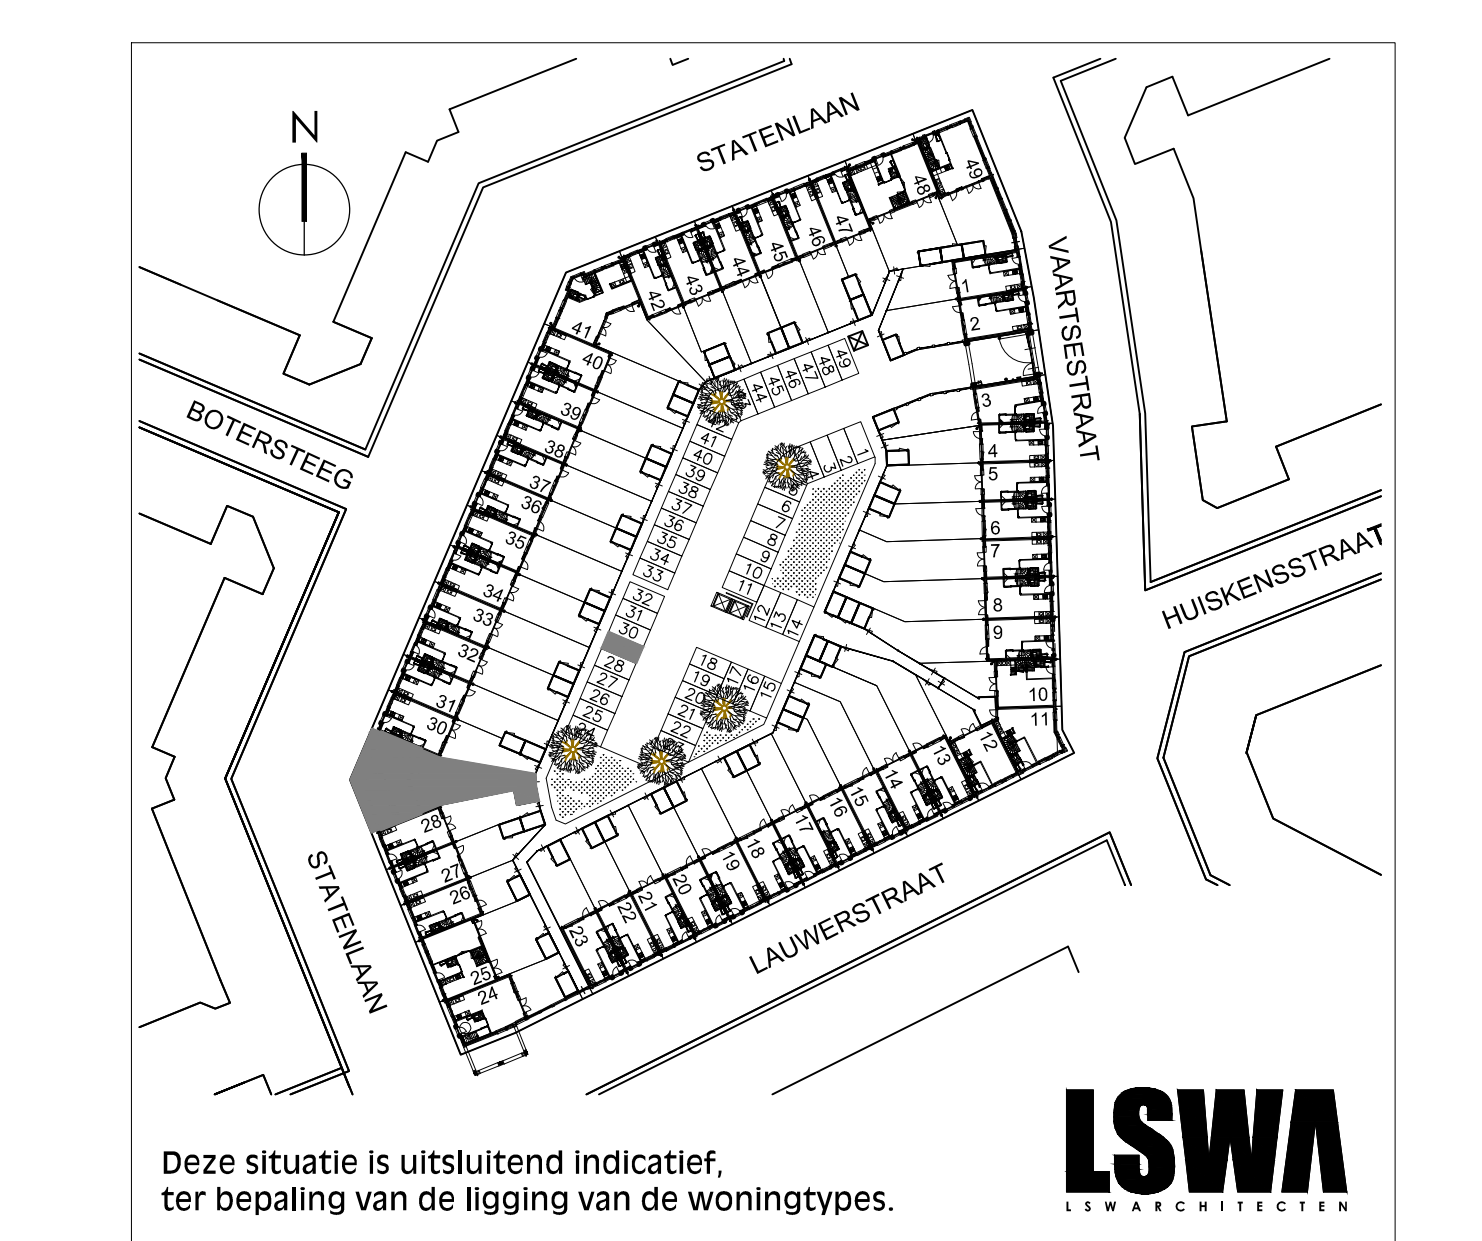

Verkooptekening Helmond-Brandevoort-De Veste Blok 29

Kavel	29	Wijziging	23-01-2015
Schaal	1:100 / 1:50		
Datum	01-12-2012		
Bladnummer	VK-29